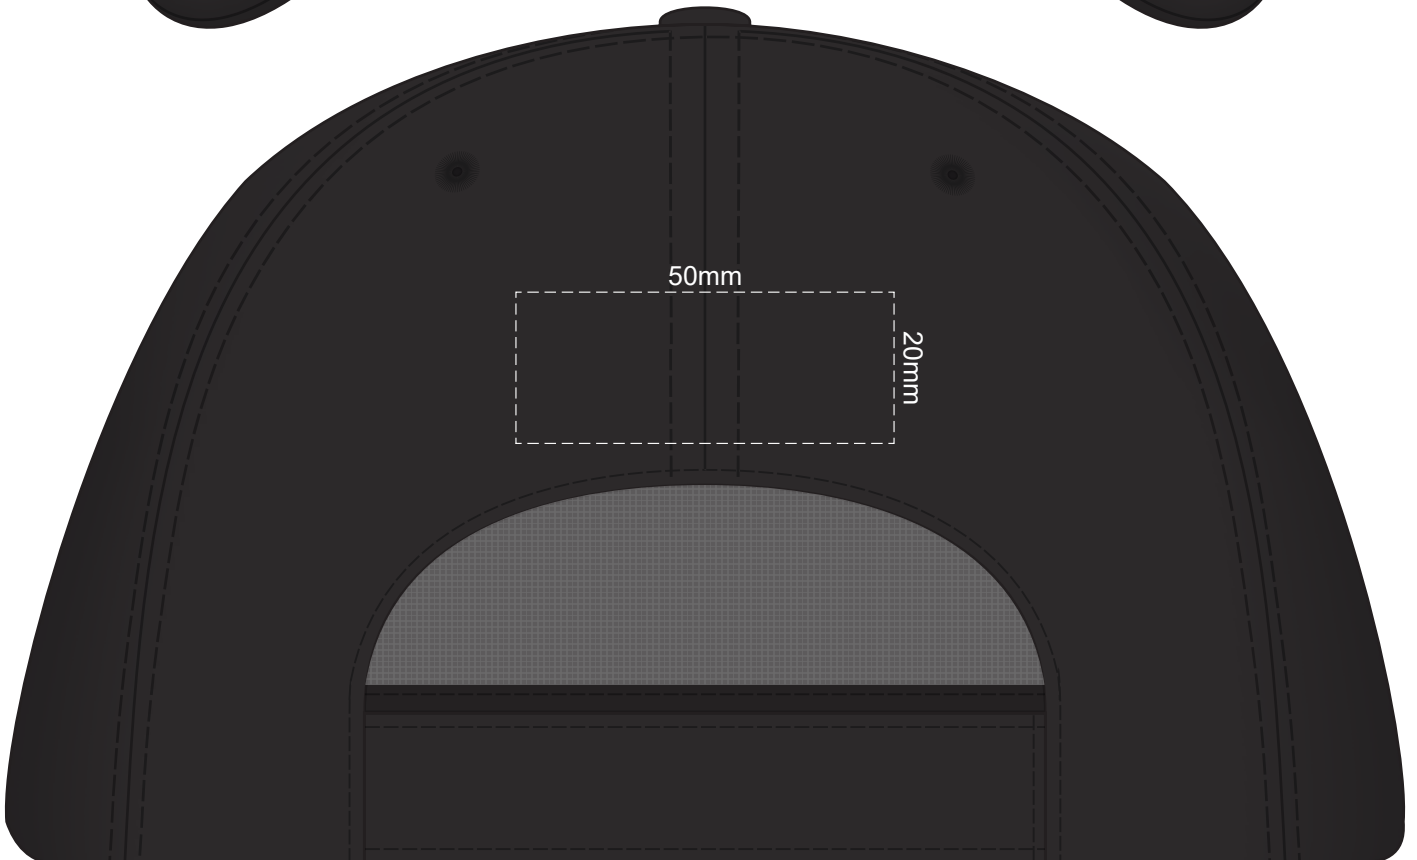

100% of Actual Size  
Embroidery

100% of Actual Size  
Embroidery

100% of Actual Size  
Colourflex Transfer  
(Excludes Black)