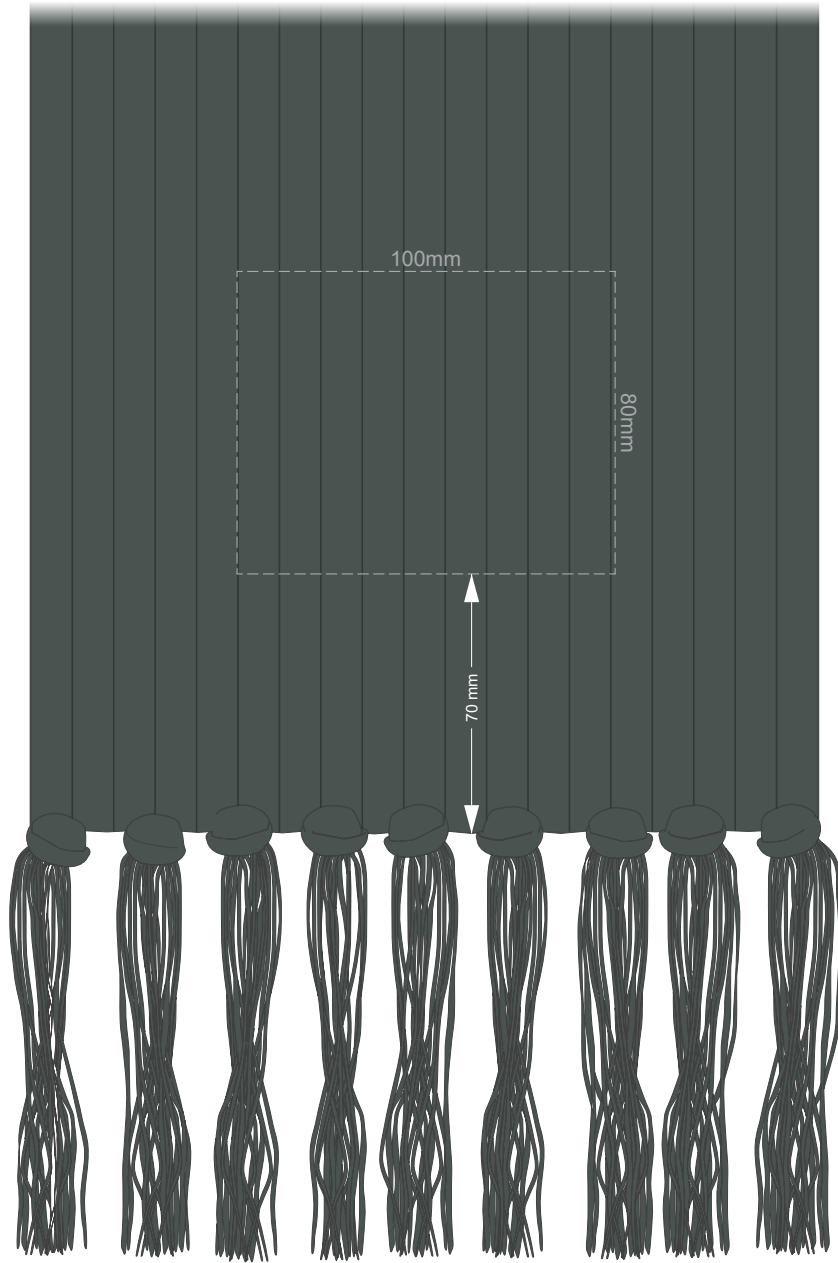

100% of Actual Size  
Embroidery Beanie

100mm

50mm

50% of Actual Size  
Embroidery

50% of Actual Size  
Screen Print  
Colourflex Transfer