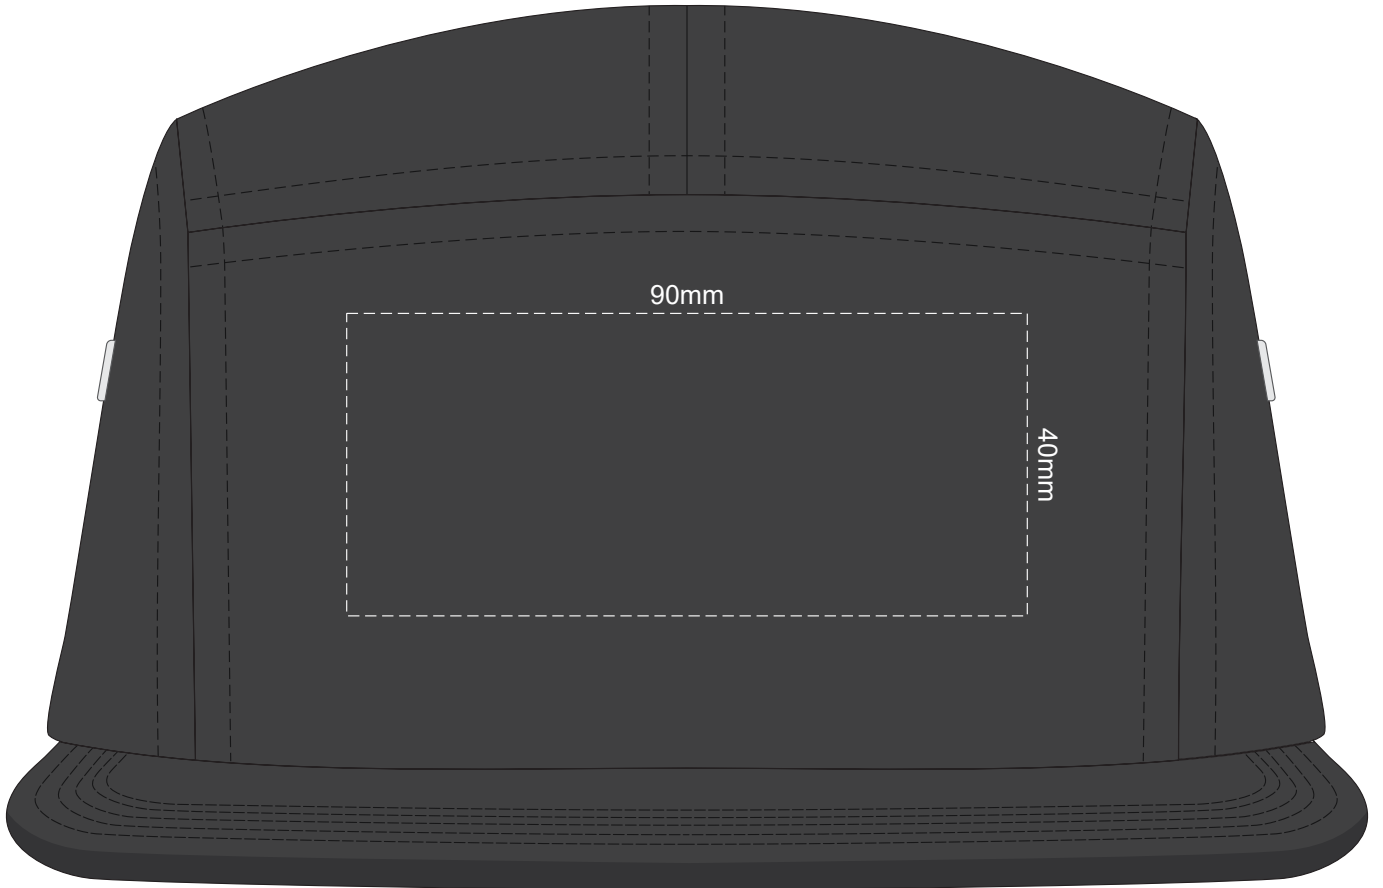

100% of Actual Size  
Colourflex Transfer

100% of Actual Size  
Embroidery