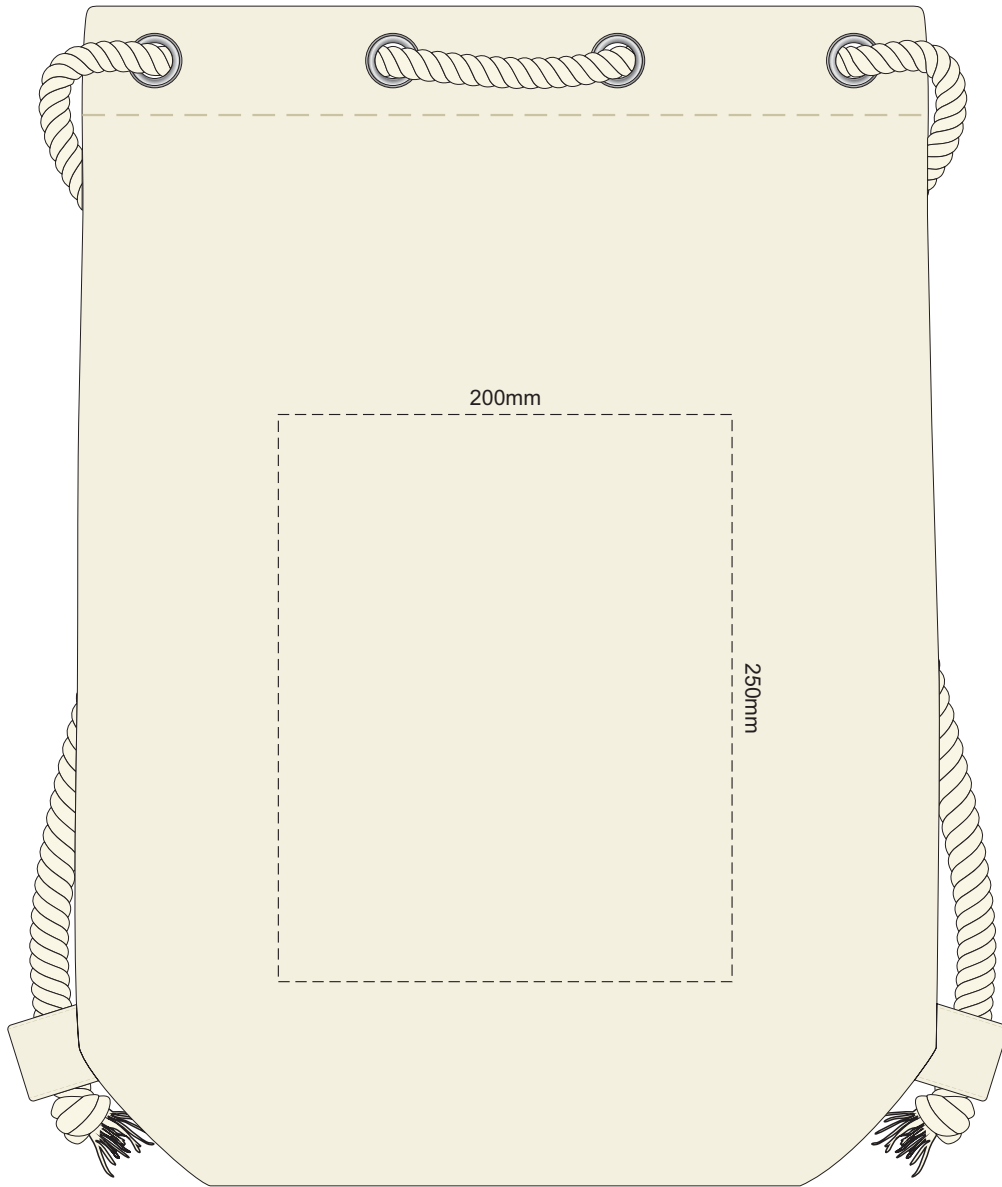

30% of Actual Size
Colourflex Transfer

30% of Actual Size
Embroidery