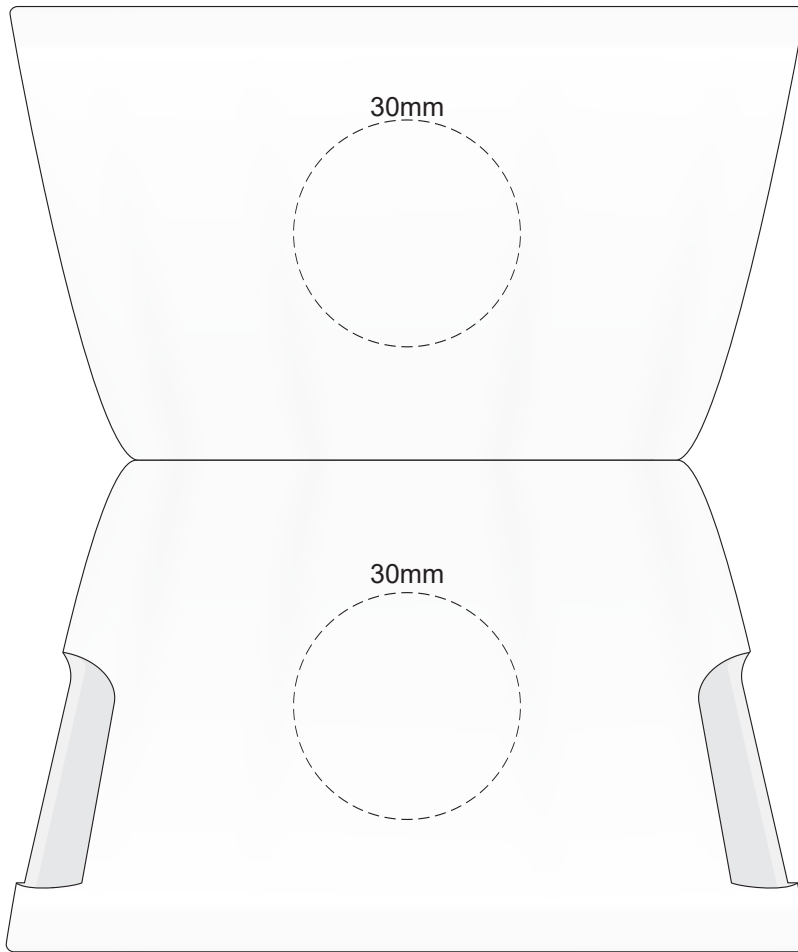

100% of Actual Size
Pad Print

TOP

BOTTOM